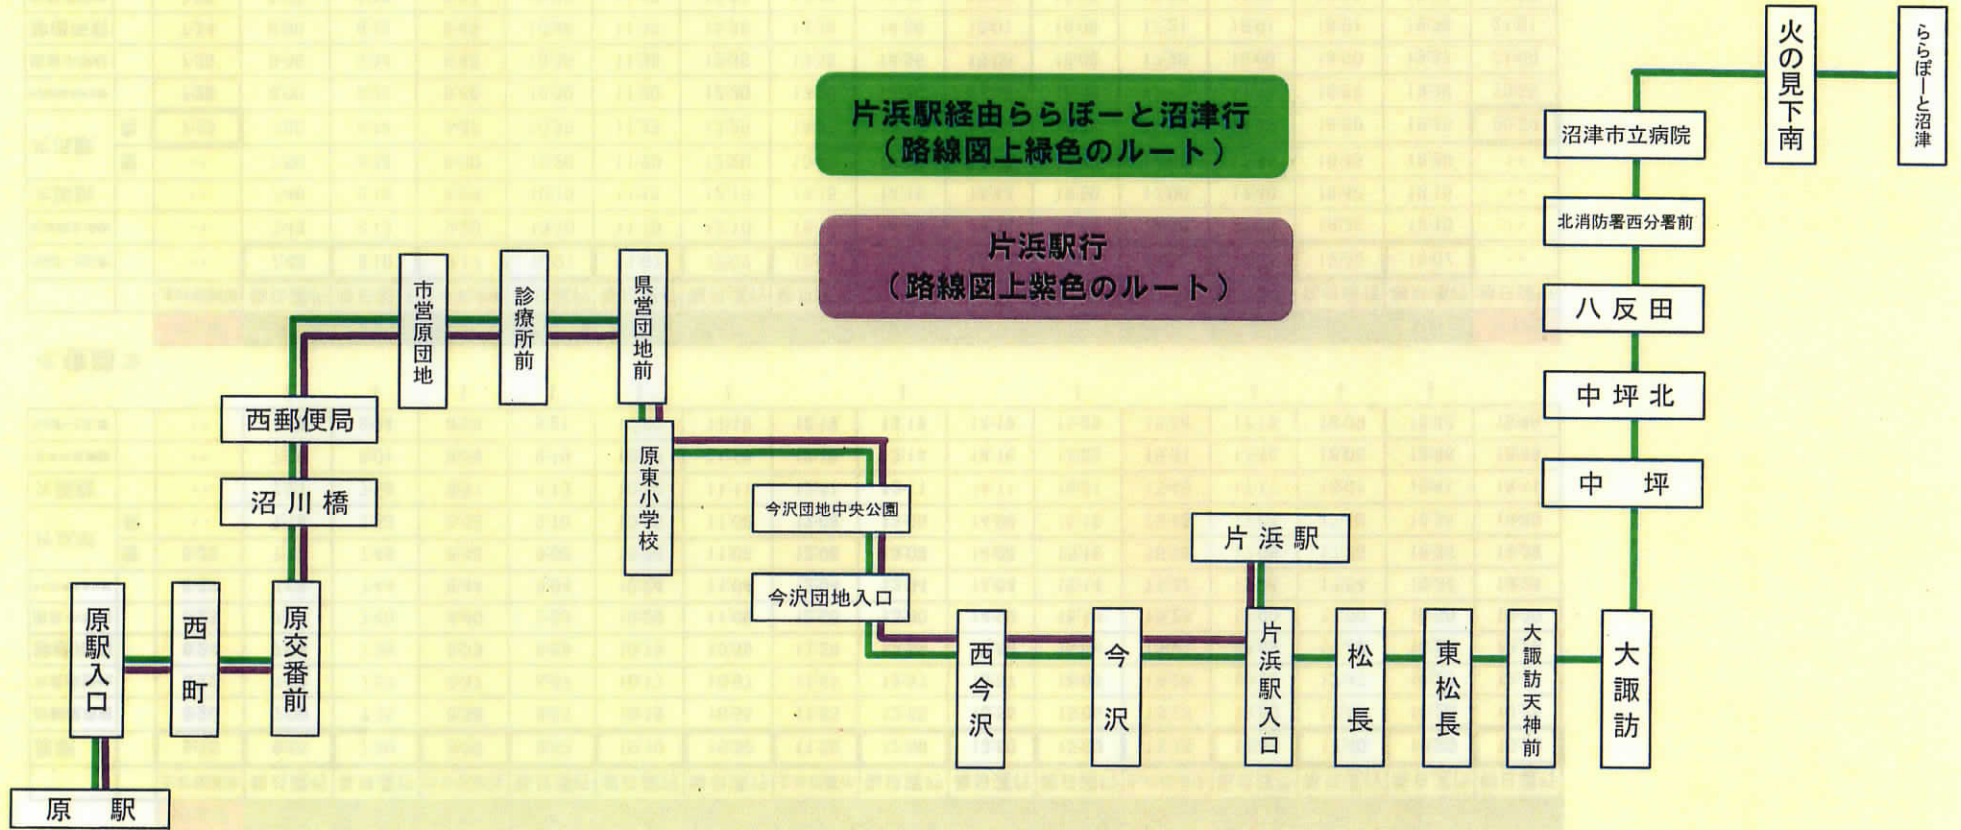

ららぽーと・原団地線（仮称）